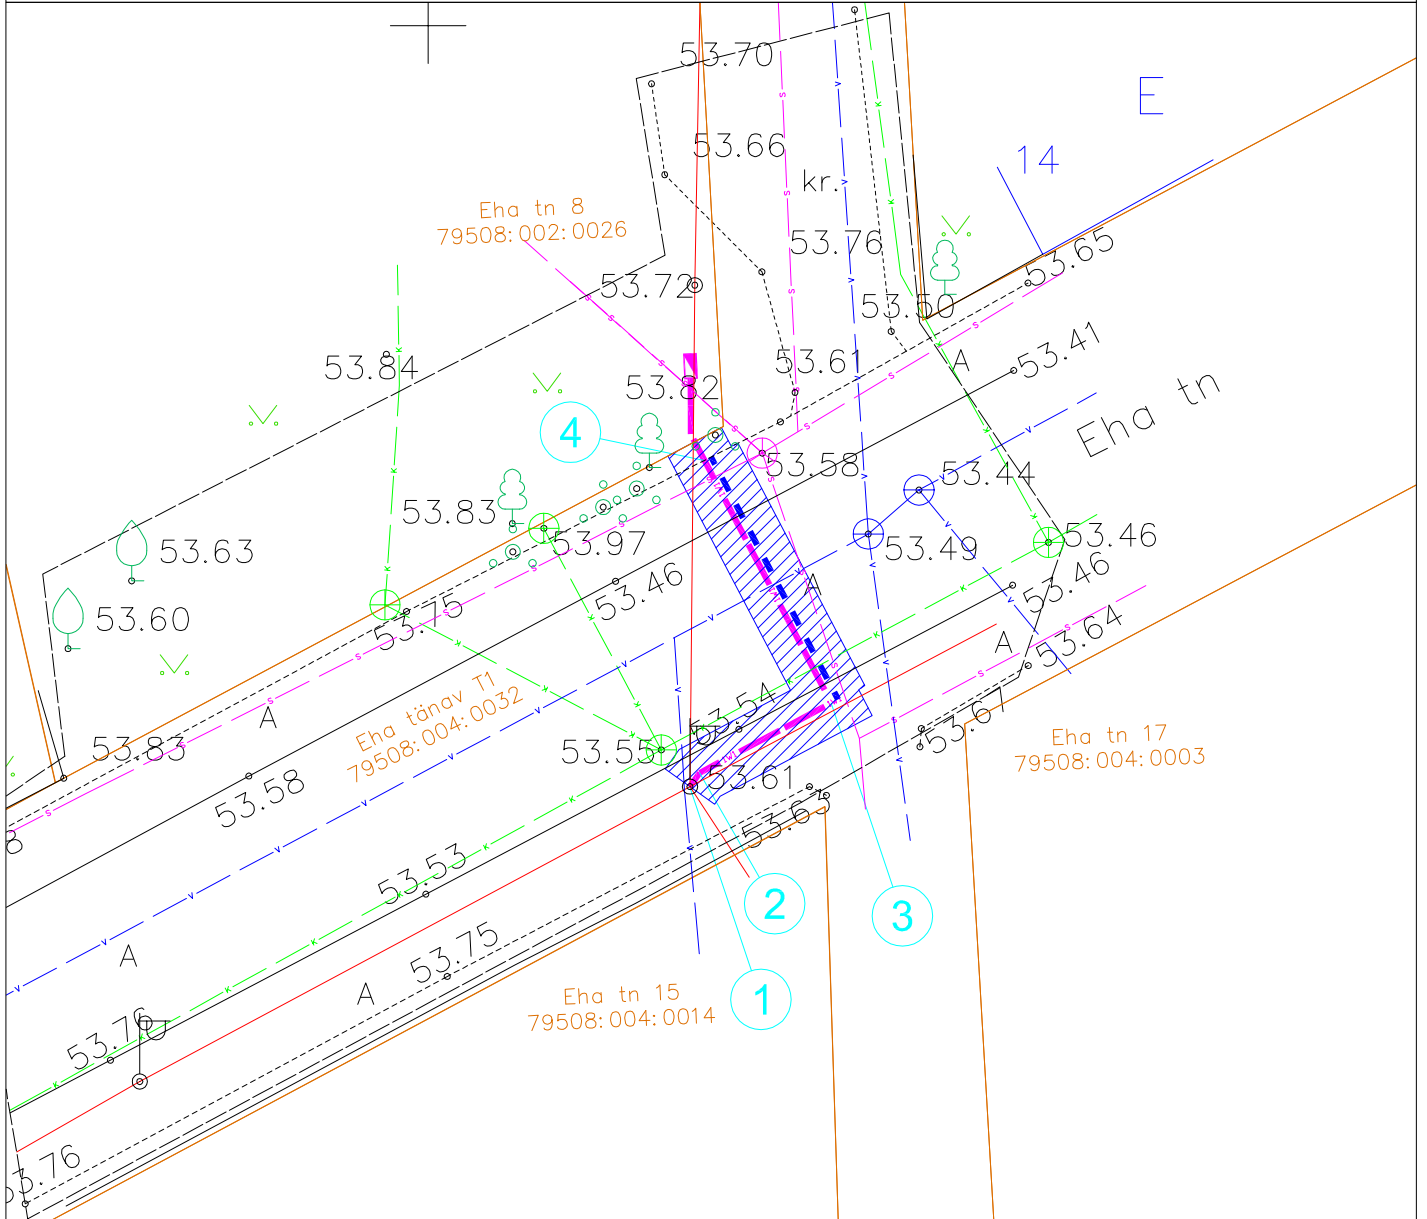

Kasutusõigusega koormatava maa-ala asendiplaan Tartu linnas  
Eha tänav T1, 79508:004:0032

TINGMÄRGID

- |—|—| Projekteeritud maakaabel torus
- - - - - Projekteeritud reservtoru
- Projekteeritud liitumiskilp
- Katastripiir
- kasutusõigusega koormatav maa-ala  
pindala on 38 m<sup>2</sup>

Mõõtkava 1:250

KOORDINAADID

X	Y
1-6473024.8354	659358.6694
2-6473025.3145	659358.9767
3-6473027.5628	659363.3774
4-6473035.6684	659359.1602

Koostas L. Luige